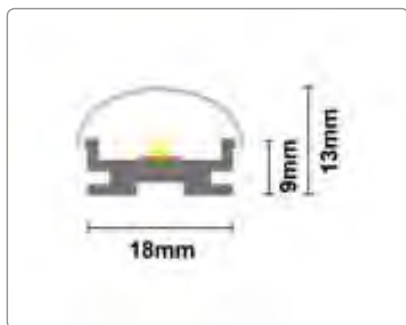

LIKira Aufbauprofil

Artikel	Bezeichnung	Preis pro	Listenpreis
LIKira	Aufbauprofil Aluminium silber eloxiert 18x9mm ohne Abdeckung Profillänge max. 3000mm	Meter	14,30 €
LIKira-AK	Abdeckung Kunststoff für Profil LIKira 20x9mm klar Profillänge max. 3000mm	Meter	14,30 €
LIKira-AW	Abdeckung Kunststoff für Profil LIKira 20x9mm opal Profillänge max. 3000mm	Meter	14,30 €
LIKira-AL30	Abdeckung Kunststoff für Profil LIKira 30° 20x9mm klar Profillänge max. 3000mm	Meter	23,85 €
LIKira-AL30-O	Abdeckung Kunststoff für Profil LIKira 30° 20x9mm opal Profillänge max. 3000mm	Meter	35,75 €
LIA-K-H	Verguss LIKira-Profil	Meter	42,90 €
LIKira-H	Halter Kunststoff weiss für LIKira	Stück	1,55 €
LIKira-H15	Halter Kunststoff weiss 15° für LIKira	Stück	4,40 €
LIKira-H30	Halter Kunststoff weiss 30° für LIKira	Stück	4,40 €
LIKira-H45	Halter Kunststoff weiss 45° für LIKira	Stück	4,40 €
LIKira-E	Endstück Kunststoff 2mm silbergrau für LIKira	Stück	3,85 €
LIK2	Konfektion auf Maß: Einfarbig, Band einkleben ins Profil, Leitungslänge bis max. 5m	Stück	22,65 €
LIK4	Konfektion auf Maß: RGB, oder ww-w Band einkleben ins Profil, Leitungslänge bis max. 1,5m	Stück	23,85 €