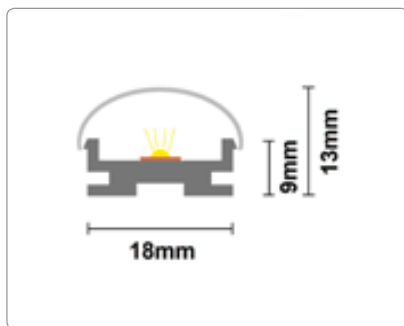

LIKira Aufbauprofil

Artikel	Bezeichnung	Preis pro	Listenpreis
LIKira	Aufbauprofil Aluminium silber eloxiert 18x9mm ohne Abdeckung Profillänge max. 3000mm	Meter	14,30 €
LIKira-AK	Abdeckung Kunststoff für Profil LIKira 20x9mm klar Profillänge max. 3000mm	Meter	14,30 €
LIKira-AW	Abdeckung Kunststoff für Profil LIKira 20x9mm opal Profillänge max. 3000mm	Meter	14,30 €
LIKira-AL30	Abdeckung Kunststoff für Profil LIKira 30° 20x9mm klar Profillänge max. 3000mm	Meter	23,85 €
LIKira-AL30-O	Abdeckung Kunststoff für Profil LIKira 30° 20x9mm opal Profillänge max. 3000mm	Meter	35,75 €
LIA-K-H	Verguss LIKira-Profil	Meter	42,90 €
LIKira-H	Halter Kunststoff weiss für LIKira	Stück	1,55 €
LIKira-H15	Halter Kunststoff weiss 15° für LIKira	Stück	4,40 €
LIKira-H30	Halter Kunststoff weiss 30° für LIKira	Stück	4,40 €
LIKira-H45	Halter Kunststoff weiss 45° für LIKira	Stück	4,40 €
LIKira-E	Endstück Kunststoff 2mm silbergrau für LIKira	Stück	3,85 €
LIK2	Konfektion auf Maß: Einfarbig, Band einkleben ins Profil, Leitungslänge bis max. 5m	Stück	22,65 €
LIK4	Konfektion auf Maß: RGB, oder ww-w Band einkleben ins Profil, Leitungslänge bis max. 1,5m	Stück	23,85 €