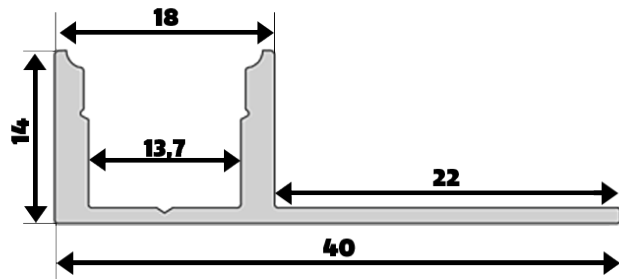

LED Band 3000K 4000K 3000-6000K

RGB RGBW

Fliesenprofil Kante

BLED

Fliesenprofil Kante groß

Artikel	Bezeichnung	Preis pro	Listenpreis
B-LED FPKG-3000	Fliesenprofil Kante groß LED-Band ww 3000K 24V IP67 14x18mm 9,6W/m 600lm/m Länge max. 2,5m	Meter	196,00 €
B-LED FPKG-4000	Fliesenprofil Kante groß LED-Band w 4000K 24V IP67 14x18mm 9,6W/m 600lm/m Länge max. 2,5m	Meter	196,00 €
B-LED FPKG-RGB	Fliesenprofil Kante groß LED-Band RGB 24V IP67 14x18mm 17W/m rot 100lm/m grün 300lm/m blau 100lm/m Länge max. 2,5m	Meter	217,00 €
B-LED FPKG-RGBW	Fliesenprofil Kante groß LED-Band RGBW 24V IP67 14x18mm rot 100lm/m grün 300lm/m blau 100lm/m weiss 9,6W/m 600lm/m Länge max. 2,5m	Meter	255,00 €
B-LED FPKG-W-WW	Fliesenprofil Kante groß LED-Band w-ww 3000-6000K 24V IP67 14x18mm 2x 9,6W/m 2x600lm/m Länge max. 2,5m	Meter	246,00 €
B-LED B1KF	Konfektion Fliesenprofil mit Anschlussleitung 3m	Stück	84,00 €