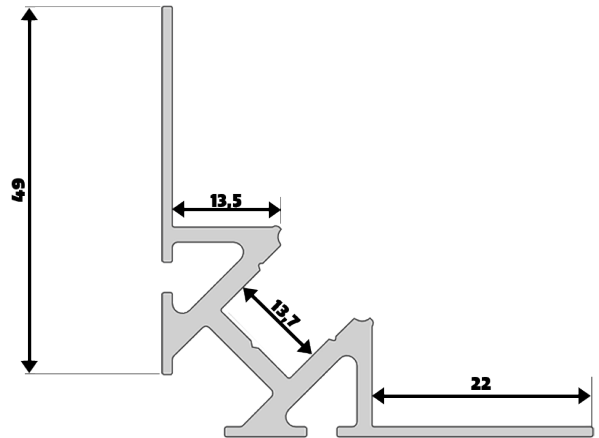

Fliesenprofil Innenecke

BLED

Fliesenprofil Inneneck groß

Artikel	Bezeichnung	Preis pro	Listenpreis
B-LED FPIG-3000	Fliesenprofil Inneneck groß LED-Band ww 3000K 24V IP67 13,5/13,7/13,5mm 9,6W/m 600lm/m Länge max. 2,5m	Meter	196,00 €
B-LED FPIG-4000	Fliesenprofil Inneneck groß LED-Band w 4000K 24V IP67 13,5/13,7/13,5mm 9,6W/m 600lm/m Länge max. 2,5m	Meter	196,00 €
B-LED FPIG-RGB	Fliesenprofil Inneneck groß LED-Band RGB 24V IP67 13,5/13,7/13,5mm 17W/m rot 100lm/m grün 300lm/m blau 100lm/m Länge max. 2,5m	Meter	217,00 €
B-LED FPIG-RGBW	Fliesenprofil Inneneck groß LED-Band RGBW 24V IP67 13,5/13,7/13,5mm rot 100lm/m grün 300lm/m blau 100lm/m weiss 9,6W/m 600lm/m Länge max. 2,5m	Meter	255,00 €
B-LED FPIG-W-WW	Fliesenprofil Inneneck groß LED-Band w-ww 3000-6000K 24V IP67 13,5/13,7/13,5mm 2x 9,6W/m 2x600lm/m Länge max. 2,5m	Meter	246,00 €
B-LED B1KF	Konfektion Fliesenprofil mit Anschlussleitung 3m	Stück	84,00 €

Fliesenprofil Inneneck klein

Artikel	Bezeichnung	Preis pro	Listenpreis
B-LED FPIK-3000	Fliesenprofil Inneneck klein LED-Band ww 3000K 24V IP67 10/9,7/10mm 9,6W/m 600lm/m Länge max. 3,0m	Meter	196,00 €
B-LED FPIK-4000	Fliesenprofil Inneneck klein LED-Band w 4000K 24V IP67 10/9,7/10mm 9,6W/m 600lm/m Länge max. 3,0m	Meter	196,00 €
B-LED FPIK-RGB	Fliesenprofil Inneneck klein LED-Band RGB 24V IP67 10/9,7/10mm 17W/m rot 100lm/m grün 300lm/m blau 100lm/m Länge max. 3,0m	Meter	217,00 €
B-LED B1KF	Konfektion Fliesenprofil mit Anschlussleitung 3m	Stück	84,00 €

Artikel	Bezeichnung	Preis pro	Listenpreis
B-LED BK20-67	Konverter IP67 20W	Stück	60,00 €

Weitere Konverter und Steuerungen im Katalog LED-Lösungen. www.b-led.info Tel. 0 71 27 92 89 90

Listenpreise zuzüglich MwSt.