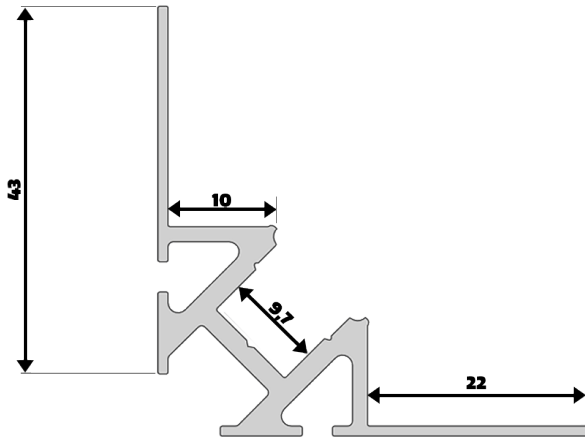

Fliesenprofil Innenecke

BLED

Fliesenprofil Inneneck groß

Artikel	Bezeichnung	Preis pro	Listenpreis
B-LED FPIG-3000	Fliesenprofil Inneneck groß LED-Band ww 3000K 24V IP67 13,5/13,7/13,5mm 9,6W/m 600lm/m Länge max. 2,5m	Meter	196,00 €
B-LED FPIG-4000	Fliesenprofil Inneneck groß LED-Band w 4000K 24V IP67 13,5/13,7/13,5mm 9,6W/m 600lm/m Länge max. 2,5m	Meter	196,00 €
B-LED FPIG-RGB	Fliesenprofil Inneneck groß LED-Band RGB 24V IP67 13,5/13,7/13,5mm 17W/m rot 100lm/m grün 300lm/m blau 100lm/m Länge max. 2,5m	Meter	217,00 €
B-LED FPIG-RGBW	Fliesenprofil Inneneck groß LED-Band RGBW 24V IP67 13,5/13,7/13,5mm rot 100lm/m grün 300lm/m blau 100lm/m weiss 9,6W/m 600lm/m Länge max. 2,5m	Meter	255,00 €
B-LED FPIG-W-WW	Fliesenprofil Inneneck groß LED-Band w-ww 3000-6000K 24V IP67 13,5/13,7/13,5mm 2x 9,6W/m 2x600lm/m Länge max. 2,5m	Meter	246,00 €
B-LED B1KF	Konfektion Fliesenprofil mit Anschlussleitung 3m	Stück	84,00 €

Fliesenprofil Inneneck klein

Artikel	Bezeichnung	Preis pro	Listenpreis
B-LED FPIK-3000	Fliesenprofil Inneneck klein LED-Band ww 3000K 24V IP67 10/9,7/10mm 9,6W/m 600lm/m Länge max. 3,0m	Meter	196,00 €
B-LED FPIK-4000	Fliesenprofil Inneneck klein LED-Band w 4000K 24V IP67 10/9,7/10mm 9,6W/m 600lm/m Länge max. 3,0m	Meter	196,00 €
B-LED FPIK-RGB	Fliesenprofil Inneneck klein LED-Band RGB 24V IP67 10/9,7/10mm 17W/m rot 100lm/m grün 300lm/m blau 100lm/m Länge max. 3,0m	Meter	217,00 €
B-LED B1KF	Konfektion Fliesenprofil mit Anschlussleitung 3m	Stück	84,00 €

Artikel	Bezeichnung	Preis pro	Listenpreis
B-LED BK20-67	Konverter IP67 20W	Stück	60,00 €

Weitere Konverter und Steuerungen im Katalog LED-Lösungen. www.b-led.info Tel. 0 71 27 92 89 90

Listenpreise zuzüglich MwSt.