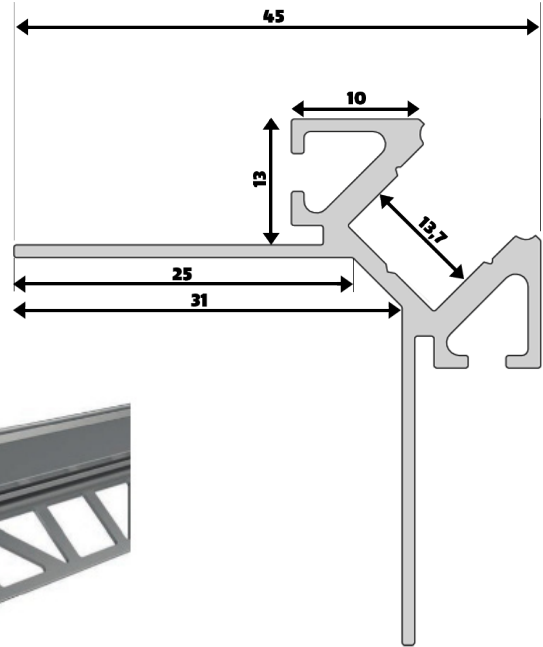

Fliesenprofil Aussenecke

BLED

Fliesenprofil Ausseneck groß

Artikel	Bezeichnung	Preis pro	Listenpreis
B-LED FPAG-3000	Fliesenprofil Ausseneck groß LED-Band ww 3000K 24V IP67 10/13,7/10mm 9,6W/m 600lm/m 3000K Länge max. 2,5m	Meter	196,00 €
B-LED FPAK-4000	Fliesenprofil Ausseneck groß LED-Band w 4000K 24V IP67 10/13,7/10mm 9,6W/m 600lm/m 4000K Länge max. 3,0m	Meter	196,00 €
B-LED FPAG-RGB	Fliesenprofil Ausseneck groß LED-Band RGB 24V IP67 10/13,7/10mm 17W/m rot 100lm/m grün 300lm/m blau 100lm/m Länge max. 2,5m	Meter	217,00 €
B-LED FPAG-RGBW	Fliesenprofil Ausseneck groß LED-Band RGBW 24V IP67 10/13,7/10mm rot 100lm/m grün 300lm/m blau 100lm/m weiss 9,6W/m 600lm/m Länge max. 2,5m	Meter	255,00 €
B-LED FPAG-W-WW	Fliesenprofil Ausseneck groß LED-Band w-ww 3000-6000K 24V IP67 10/13,7/10mm 2x 9,6W/m 2x600lm/m Länge max. 2,5m	Meter	246,00 €
B-LED B1KF	Konfektion Fliesenprofil mit Anschlussleitung 3m	Stück	84,00 €

Fliesenprofil Ausseneck klein

Artikel	Bezeichnung	Preis pro	Listenpreis
B-LED FPAK-3000	Fliesenprofil Ausseneck klein LED-Band ww 3000K 24V IP67 10,5/9/10,5mm 9,6W/m 600lm/m 3000K Länge max. 2,5m	Meter	196,00 €
B-LED FPAK-4000	Fliesenprofil Ausseneck klein LED-Band w 4000K 24V IP67 10,5/9/10,5mm 9,6W/m 600lm/m 4000K Länge max. 3,0m	Meter	196,00 €
B-LED FPAK-RGB	Fliesenprofil Ausseneck klein LED-Band RGB 24V IP67 10,5/9/10,5mm 17W/m rot 100lm/m grün 300lm/m blau 100lm/m Länge max. 2,5m	Meter	217,00 €
B-LED B1KF	Konfektion Fliesenprofil mit Anschlussleitung 3m	Stück	84,00 €

Artikel	Bezeichnung	Preis pro	Listenpreis
B-LED BK20-67	Konverter IP67 20W	Stück	60,00 €

Weitere Konverter und Steuerungen im Katalog LED-Lösungen. www.b-led.info Tel. 0 71 27 92 89 90

Listenpreise zuzüglich MwSt.