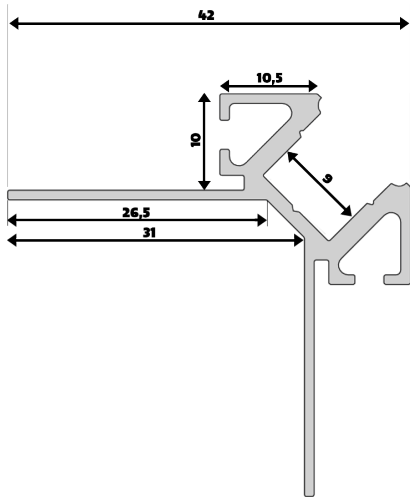

Fliesenprofil Aussenecke

BLED

Fliesenprofil Ausseneck groß

Artikel	Bezeichnung	Preis pro	Listenpreis
B-LED FPAG-3000	Fliesenprofil Ausseneck groß LED-Band ww 3000K 24V IP67 10/13,7/10mm 9,6W/m 600lm/m 3000K Länge max. 2,5m	Meter	196,00 €
B-LED FPAK-4000	Fliesenprofil Ausseneck groß LED-Band w 4000K 24V IP67 10/13,7/10mm 9,6W/m 600lm/m 4000K Länge max. 3,0m	Meter	196,00 €
B-LED FPAG-RGB	Fliesenprofil Ausseneck groß LED-Band RGB 24V IP67 10/13,7/10mm 17W/m rot 100lm/m grün 300lm/m blau 100lm/m Länge max. 2,5m	Meter	217,00 €
B-LED FPAG-RGBW	Fliesenprofil Ausseneck groß LED-Band RGBW 24V IP67 10/13,7/10mm rot 100lm/m grün 300lm/m blau 100lm/m weiss 9,6W/m 600lm/m Länge max. 2,5m	Meter	255,00 €
B-LED FPAG-W-WW	Fliesenprofil Ausseneck groß LED-Band w-ww 3000-6000K 24V IP67 10/13,7/10mm 2x 9,6W/m 2x600lm/m Länge max. 2,5m	Meter	246,00 €
B-LED B1KF	Konfektion Fliesenprofil mit Anschlussleitung 3m	Stück	84,00 €

Fliesenprofil Ausseneck klein

Artikel	Bezeichnung	Preis pro	Listenpreis
B-LED FPAK-3000	Fliesenprofil Ausseneck klein LED-Band ww 3000K 24V IP67 10,5/9/10,5mm 9,6W/m 600lm/m 3000K Länge max. 2,5m	Meter	196,00 €
B-LED FPAK-4000	Fliesenprofil Ausseneck klein LED-Band w 4000K 24V IP67 10,5/9/10,5mm 9,6W/m 600lm/m 4000K Länge max. 3,0m	Meter	196,00 €
B-LED FPAK-RGB	Fliesenprofil Ausseneck klein LED-Band RGB 24V IP67 10,5/9/10,5mm 17W/m rot 100lm/m grün 300lm/m blau 100lm/m Länge max. 2,5m	Meter	217,00 €
B-LED B1KF	Konfektion Fliesenprofil mit Anschlussleitung 3m	Stück	84,00 €

Artikel	Bezeichnung	Preis pro	Listenpreis
B-LED BK20-67	Konverter IP67 20W	Stück	60,00 €

Weitere Konverter und Steuerungen im Katalog LED-Lösungen. www.b-led.info Tel. 0 71 27 92 89 90

Listenpreise zuzüglich MwSt.