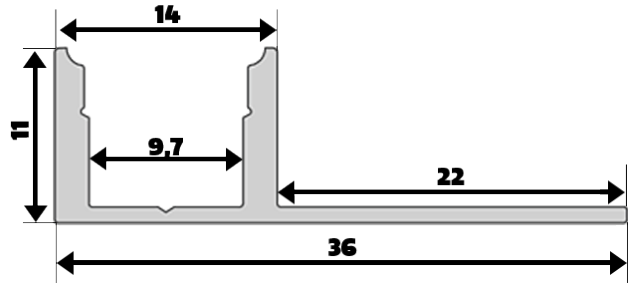

LED Band 3000K 4000K 3000-6000K

RGB RGBW

Fliesenprofil Kante

BLED

Fliesenprofil Kante groß

Artikel	Bezeichnung	Preis pro	Listenpreis
B-LED FPKG-3000	Fliesenprofil Kante groß LED-Band ww 3000K 24V IP67 14x18mm 9,6W/m 600lm/m Länge max. 2,5m	Meter	196,00 €
B-LED FPKG-4000	Fliesenprofil Kante groß LED-Band w 4000K 24V IP67 14x18mm 9,6W/m 600lm/m Länge max. 2,5m	Meter	196,00 €
B-LED FPKG-RGB	Fliesenprofil Kante groß LED-Band RGB 24V IP67 14x18mm 17W/m rot 100lm/m grün 300lm/m blau 100lm/m Länge max. 2,5m	Meter	217,00 €
B-LED FPKG-RGBW	Fliesenprofil Kante groß LED-Band RGBW 24V IP67 14x18mm rot 100lm/m grün 300lm/m blau 100lm/m weiss 9,6W/m 600lm/m Länge max. 2,5m	Meter	255,00 €
B-LED FPKG-W-WW	Fliesenprofil Kante groß LED-Band w-ww 3000-6000K 24V IP67 14x18mm 2x 9,6W/m 2x600lm/m Länge max. 2,5m	Meter	246,00 €
B-LED B1KF	Konfektion Fliesenprofil mit Anschlussleitung 3m	Stück	84,00 €